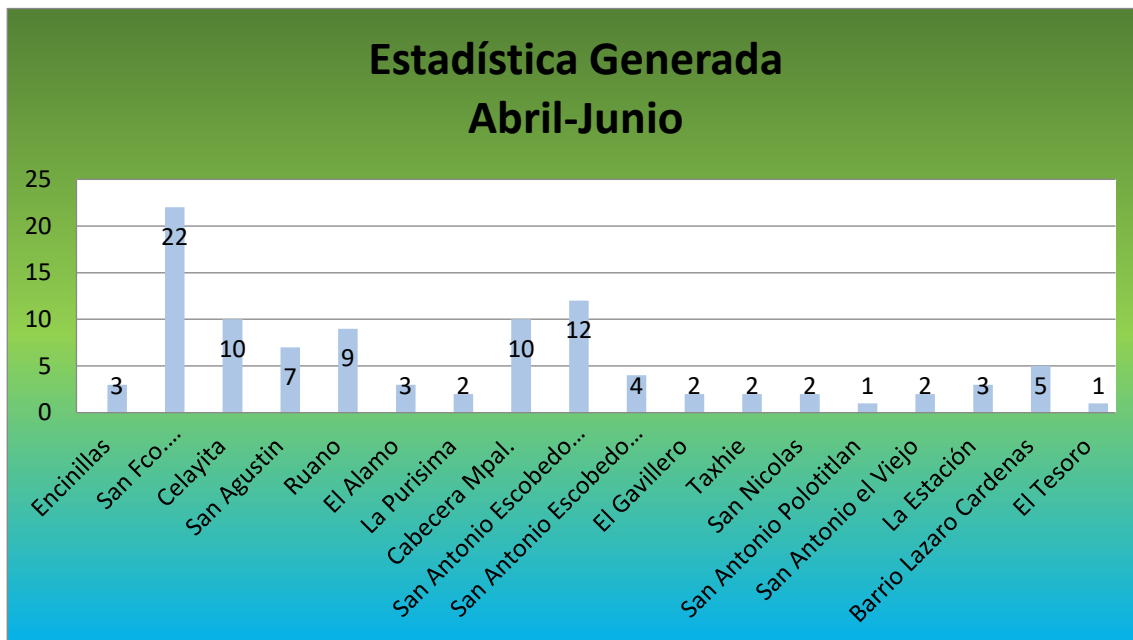

89	BENEFICIARIO89	AVES DE CORRAL	San Fco. Acazuchitlaltongo, Polotitlan.
90	BENEFICIARIO90	AVES DE CORRAL	Ruano, Polotitlan
91	BENEFICIARIO91	AVES DE CORRAL	San Nicolas de los Cerritos, Polotitlán
92	BENEFICIARIO92	AVES DE CORRAL	La Estación, Polotitllán
93	BENEFICIARIO93	AVES DE CORRAL	San Antonio Escobedo Centro, Polotitlan
94	BENEFICIARIO94	AVES DE CORRAL	San Antonio Escobedo Centro, Polotitlan
95	BENEFICIARIO95	AVES DE CORRAL	La Estación, Polotitllán
96	BENEFICIARIO96	AVES DE CORRAL	Ruano, Polotitlan
97	BENEFICIARIO97	AVES DE CORRAL	Celayita, Polotitlan
98	BENEFICIARIO98	AVES DE CORRAL	La Estación, Polotitllán
99	BENEFICIARIO99	AVES DE CORRAL	San Antonio Escobedo Centro, Polotitlan
100	BENEFICIARIO100	AVES DE CORRAL	San Antonio Escobedo Centro, Polotitlan

DATOS

COMUNIDADES	Beneficiarios
Encinillas	3
San Fco. Acazuchitlaltongo	22